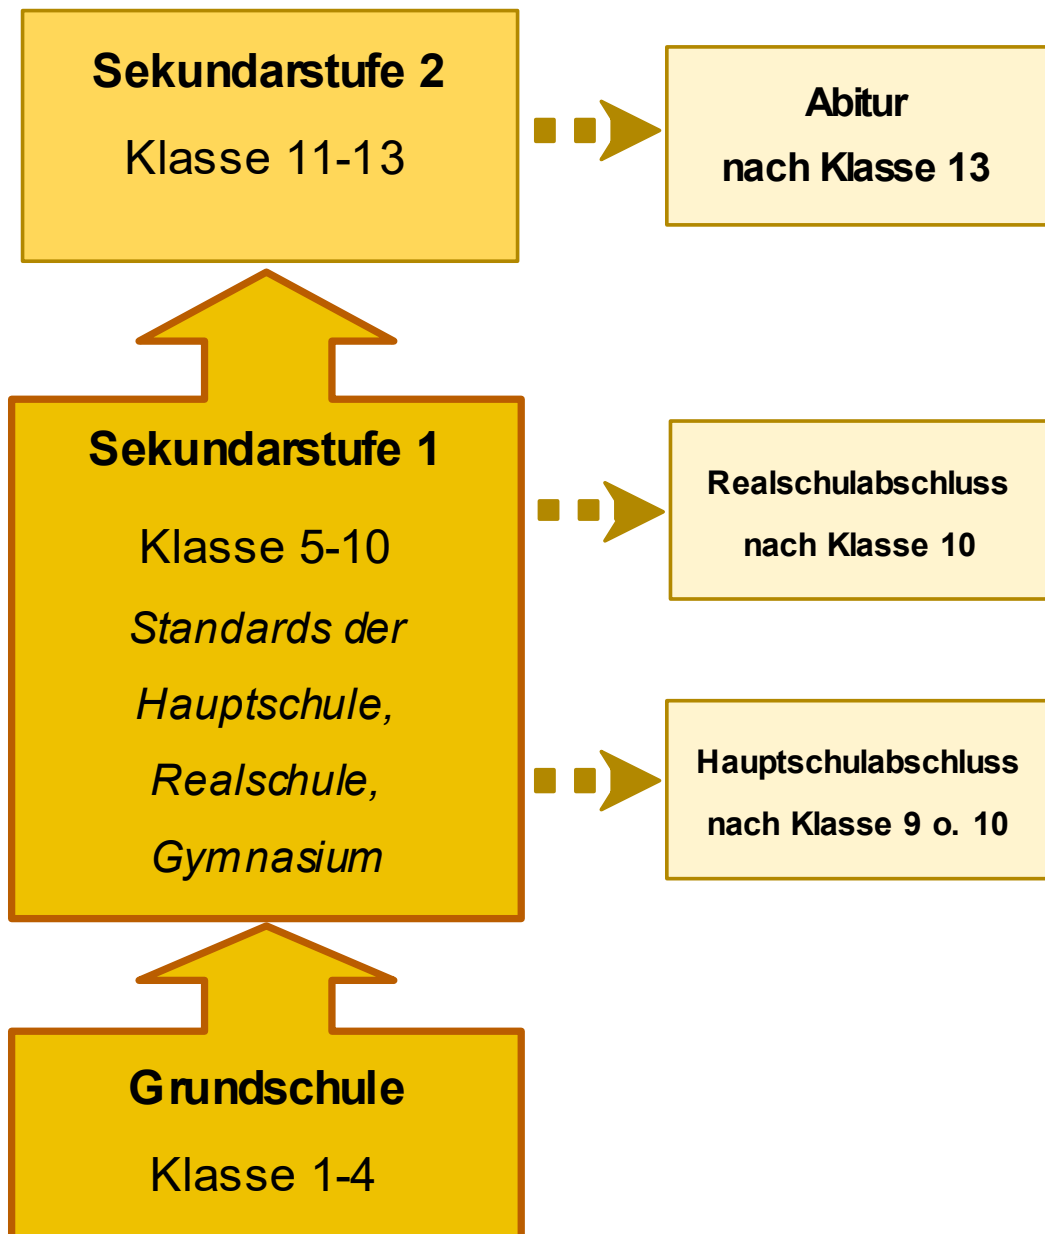

Mögliche Schulabschlüsse an der GMS

Albert-Schweitzer-Schule
Albershausen
Gemeinschaftsschule

In der Grundschule gibt es ein offenes
Ganztagesangebot.

In der Sekundarstufe haben wir eine gebundene
Ganztageschule an **drei** Nachmittagen. Der vierte
Nachmittag ist frei wählbar.